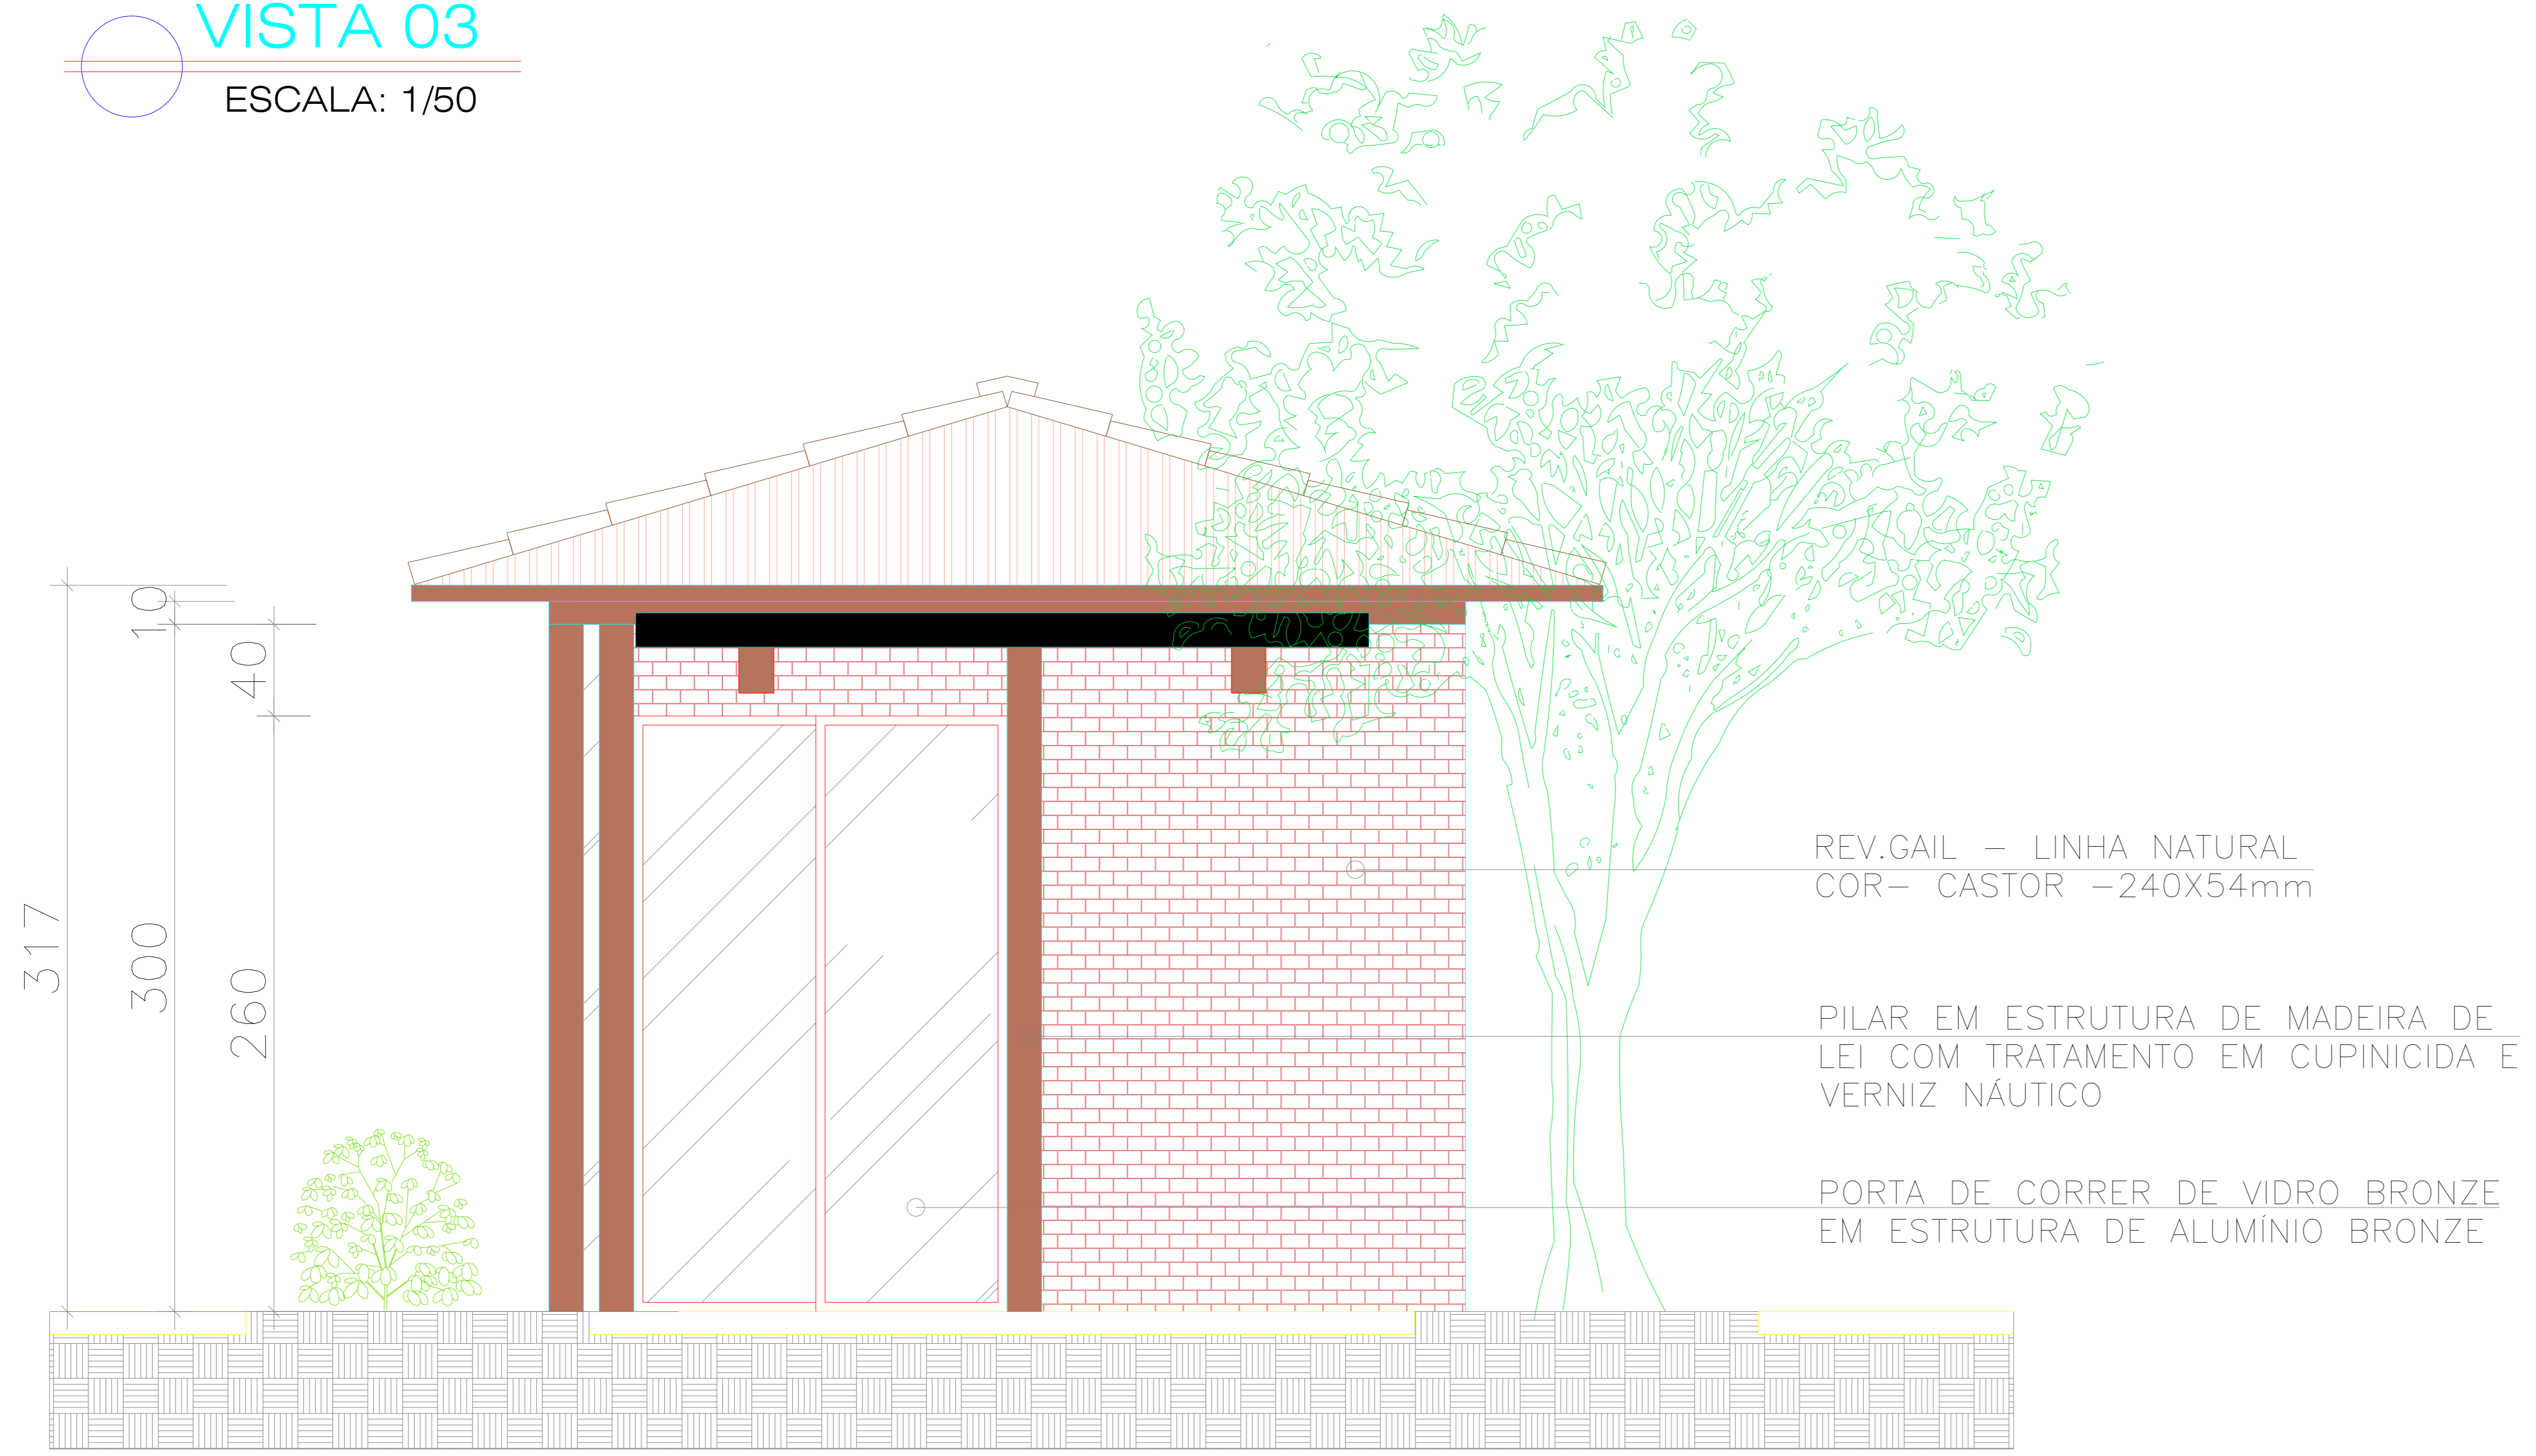

TELHA COLONIAL REDONDA COM PINTURA COR BRANCA

REV.GAIL – LINHA NATURAL COR- CASTOR –240X54mm

JANELA MAXIM-AR DE VIDRO BRONZE EM ESTRUTURA DE ALUMÍNIO BRONZE

PILAR EM ESTRUTURA DE MADEIRA DE LEI COM TRATAMENTO EM CUPINICIDA E VERNIZ NÁUTICO

ALUMÍNIO COMPOSTO BRANCO (ACM)

VISTA 03
ESCALA: 1/50

REV.GAIL – LINHA NATURAL COR- CASTOR –240X54mm

PILAR EM ESTRUTURA DE MADEIRA DE LEI COM TRATAMENTO EM CUPINICIDA E VERNIZ NÁUTICO

PORTA DE CORRER DE VIDRO BRONZE EM ESTRUTURA DE ALUMÍNIO BRONZE

VISTA 02
ESCALA: 1/50

PERSPECTIVA 02
ESCALA: 1/50