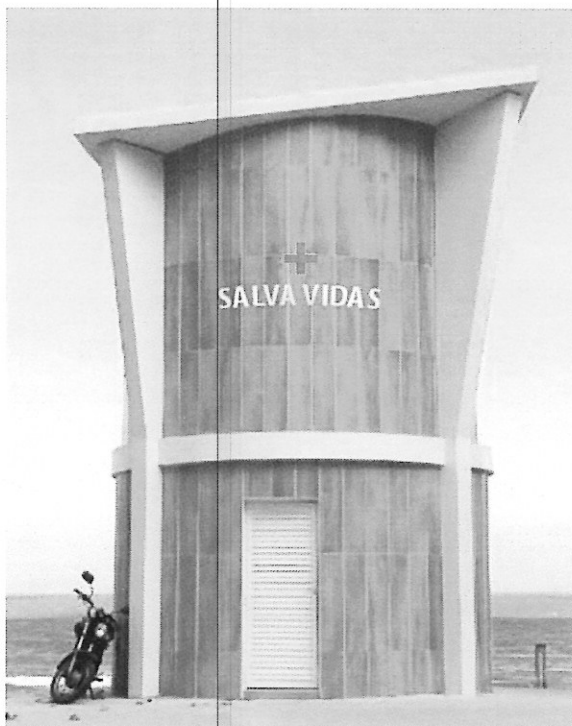

Placa sandwich desenho vazado.

montada no vidro.

Aço escovado na frente e chapa pintada de preto na parte de tras

Formato:

55X30 - Chapa 2mm

Quantidade: 1 conjunto para cada banheiro no total de 2

Sinalizador bonecos em alto relevo.
Aço Inox polido.
Montado na parede externa de cerâmica madeirada.

J7
BOM

32cm

32cm

SALVA-VIDAS

25cm

183 cm

Letreiro em aço inox polido + cruz em aço pintado vermelho.
chapa de 2mm montado sobre sobre cerâmica madeirada com espaçamento de 2cm de eltre a letra e a cereâmica.
Fonte: Arial Bold