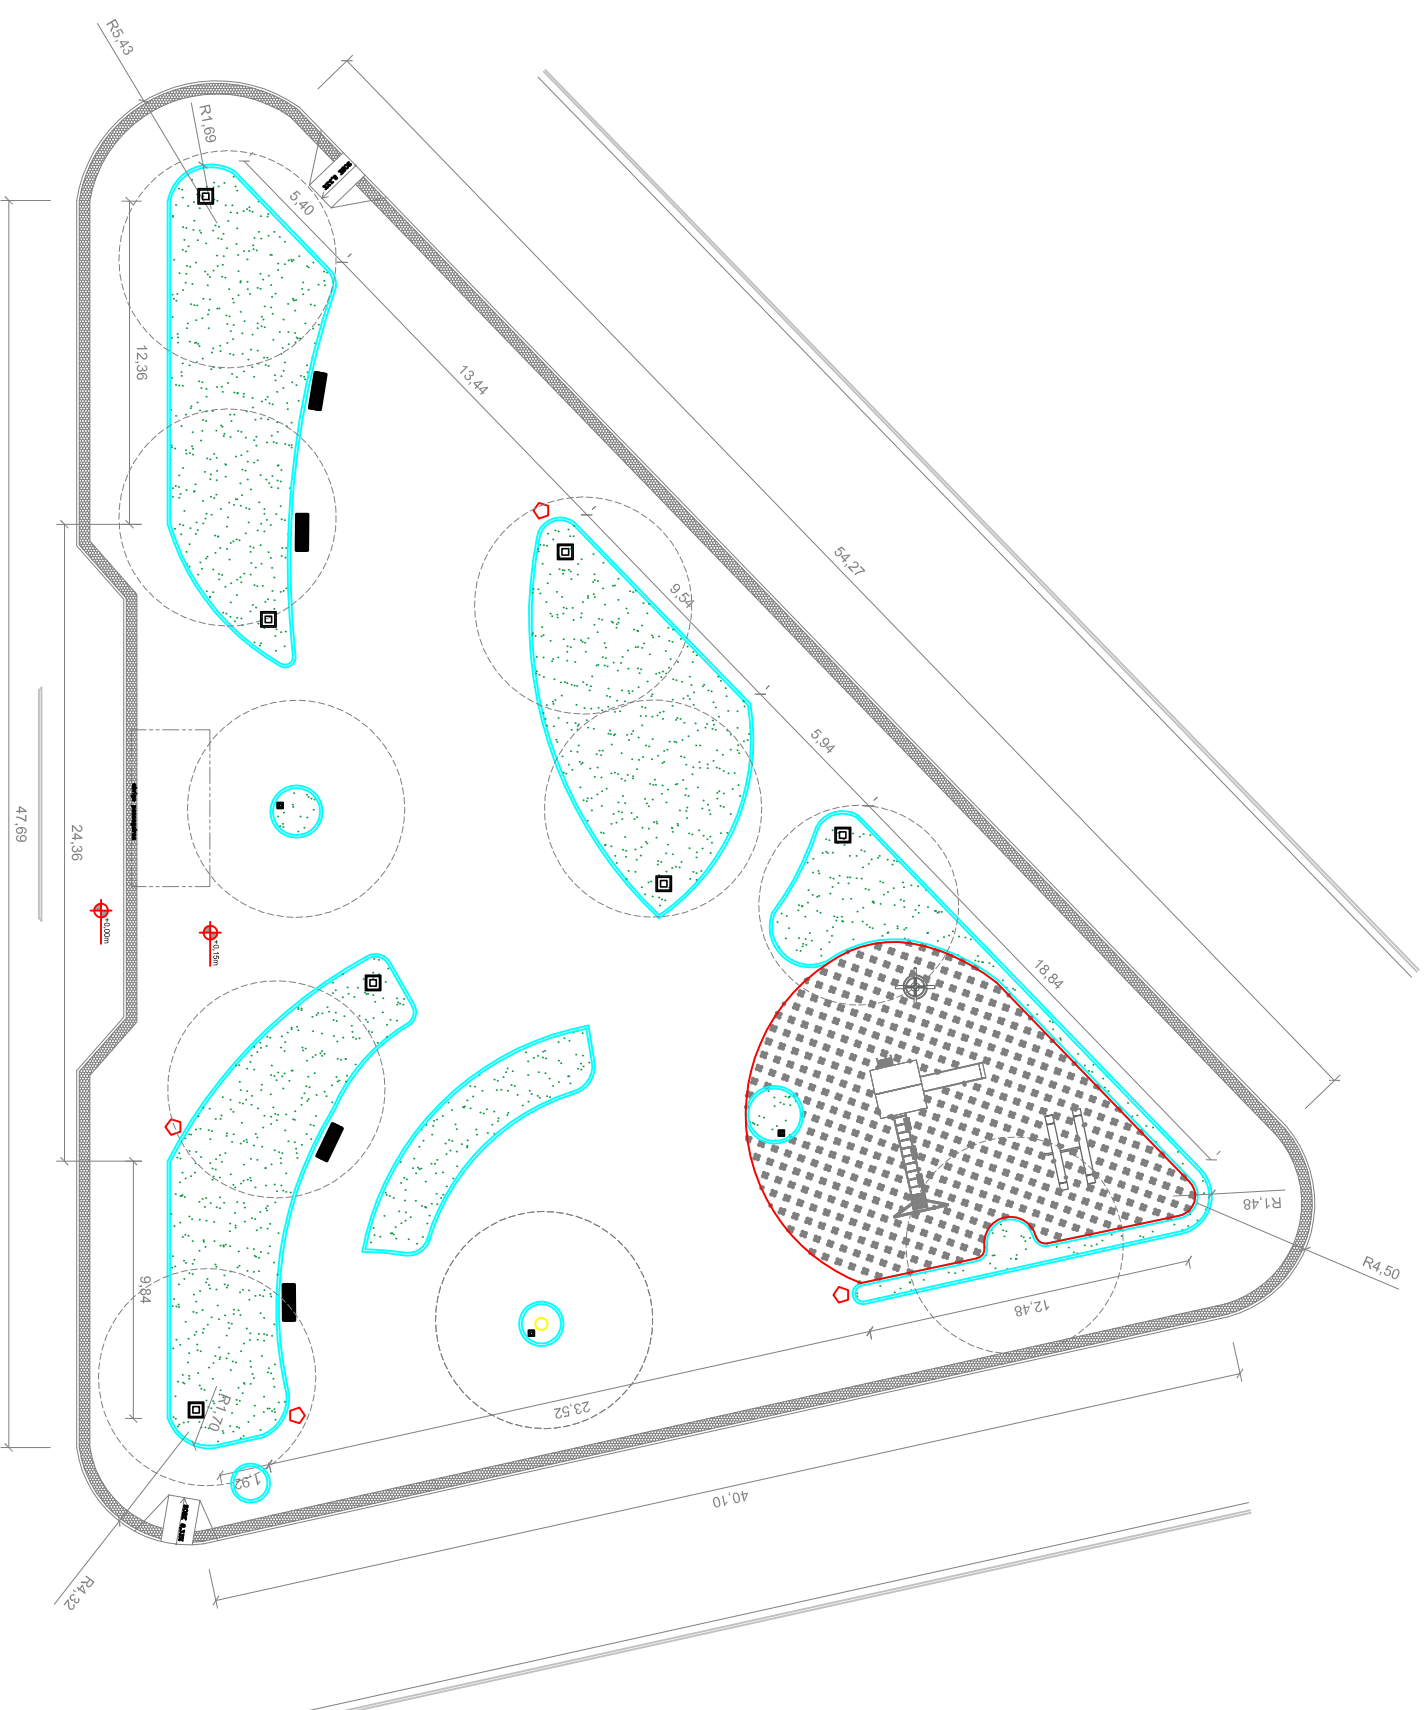

LEGENDA ILUMINAÇÃO:

- POSTE DE ILUMINAÇÃO FUNCIONAL
- LUMINÁRIA BALZADOR DE EMBITIR NO PISO PARA LÂMPADA DICRÓICA DE LED 5W/GU10 3000K EM ALUMÍNIO COM PINTURA ELETROSTÁTICA PRETA COM VIDRO TEMPERADO MEDIDAS - 100mm DIÂMETRO X 110CHO 8cm X PROFUNDIDADE 8,5cm
- ▣ REFLETOR DE JARDIM EM LED

PLANTA BAIXA
ESC. 1/250

PREFEITURA MUNICIPAL DE GUARAPARI
SEMAB - SECRETARIA MUNICIPAL DE PROJETOS
PROJETO DE ARQUITETURA

ENDEREÇO:	PRAÇA PARIS – BAIRRO: PRAIA DO MORRO		
PROPRIETÁRIO:	PMG	TIPO:	PONTOS DE ILUMINAÇÃO
AUTOR DO PROJETO		CREA/CAU	ESCALA:
RESPONSÁVEL TÉCNICO:		CREA/CAU	INDICADA
REFERÊNCIA:	RESPONSÁVEL TÉCNICO		FORMATO:
			A3
			FOLHA:
			02
			02