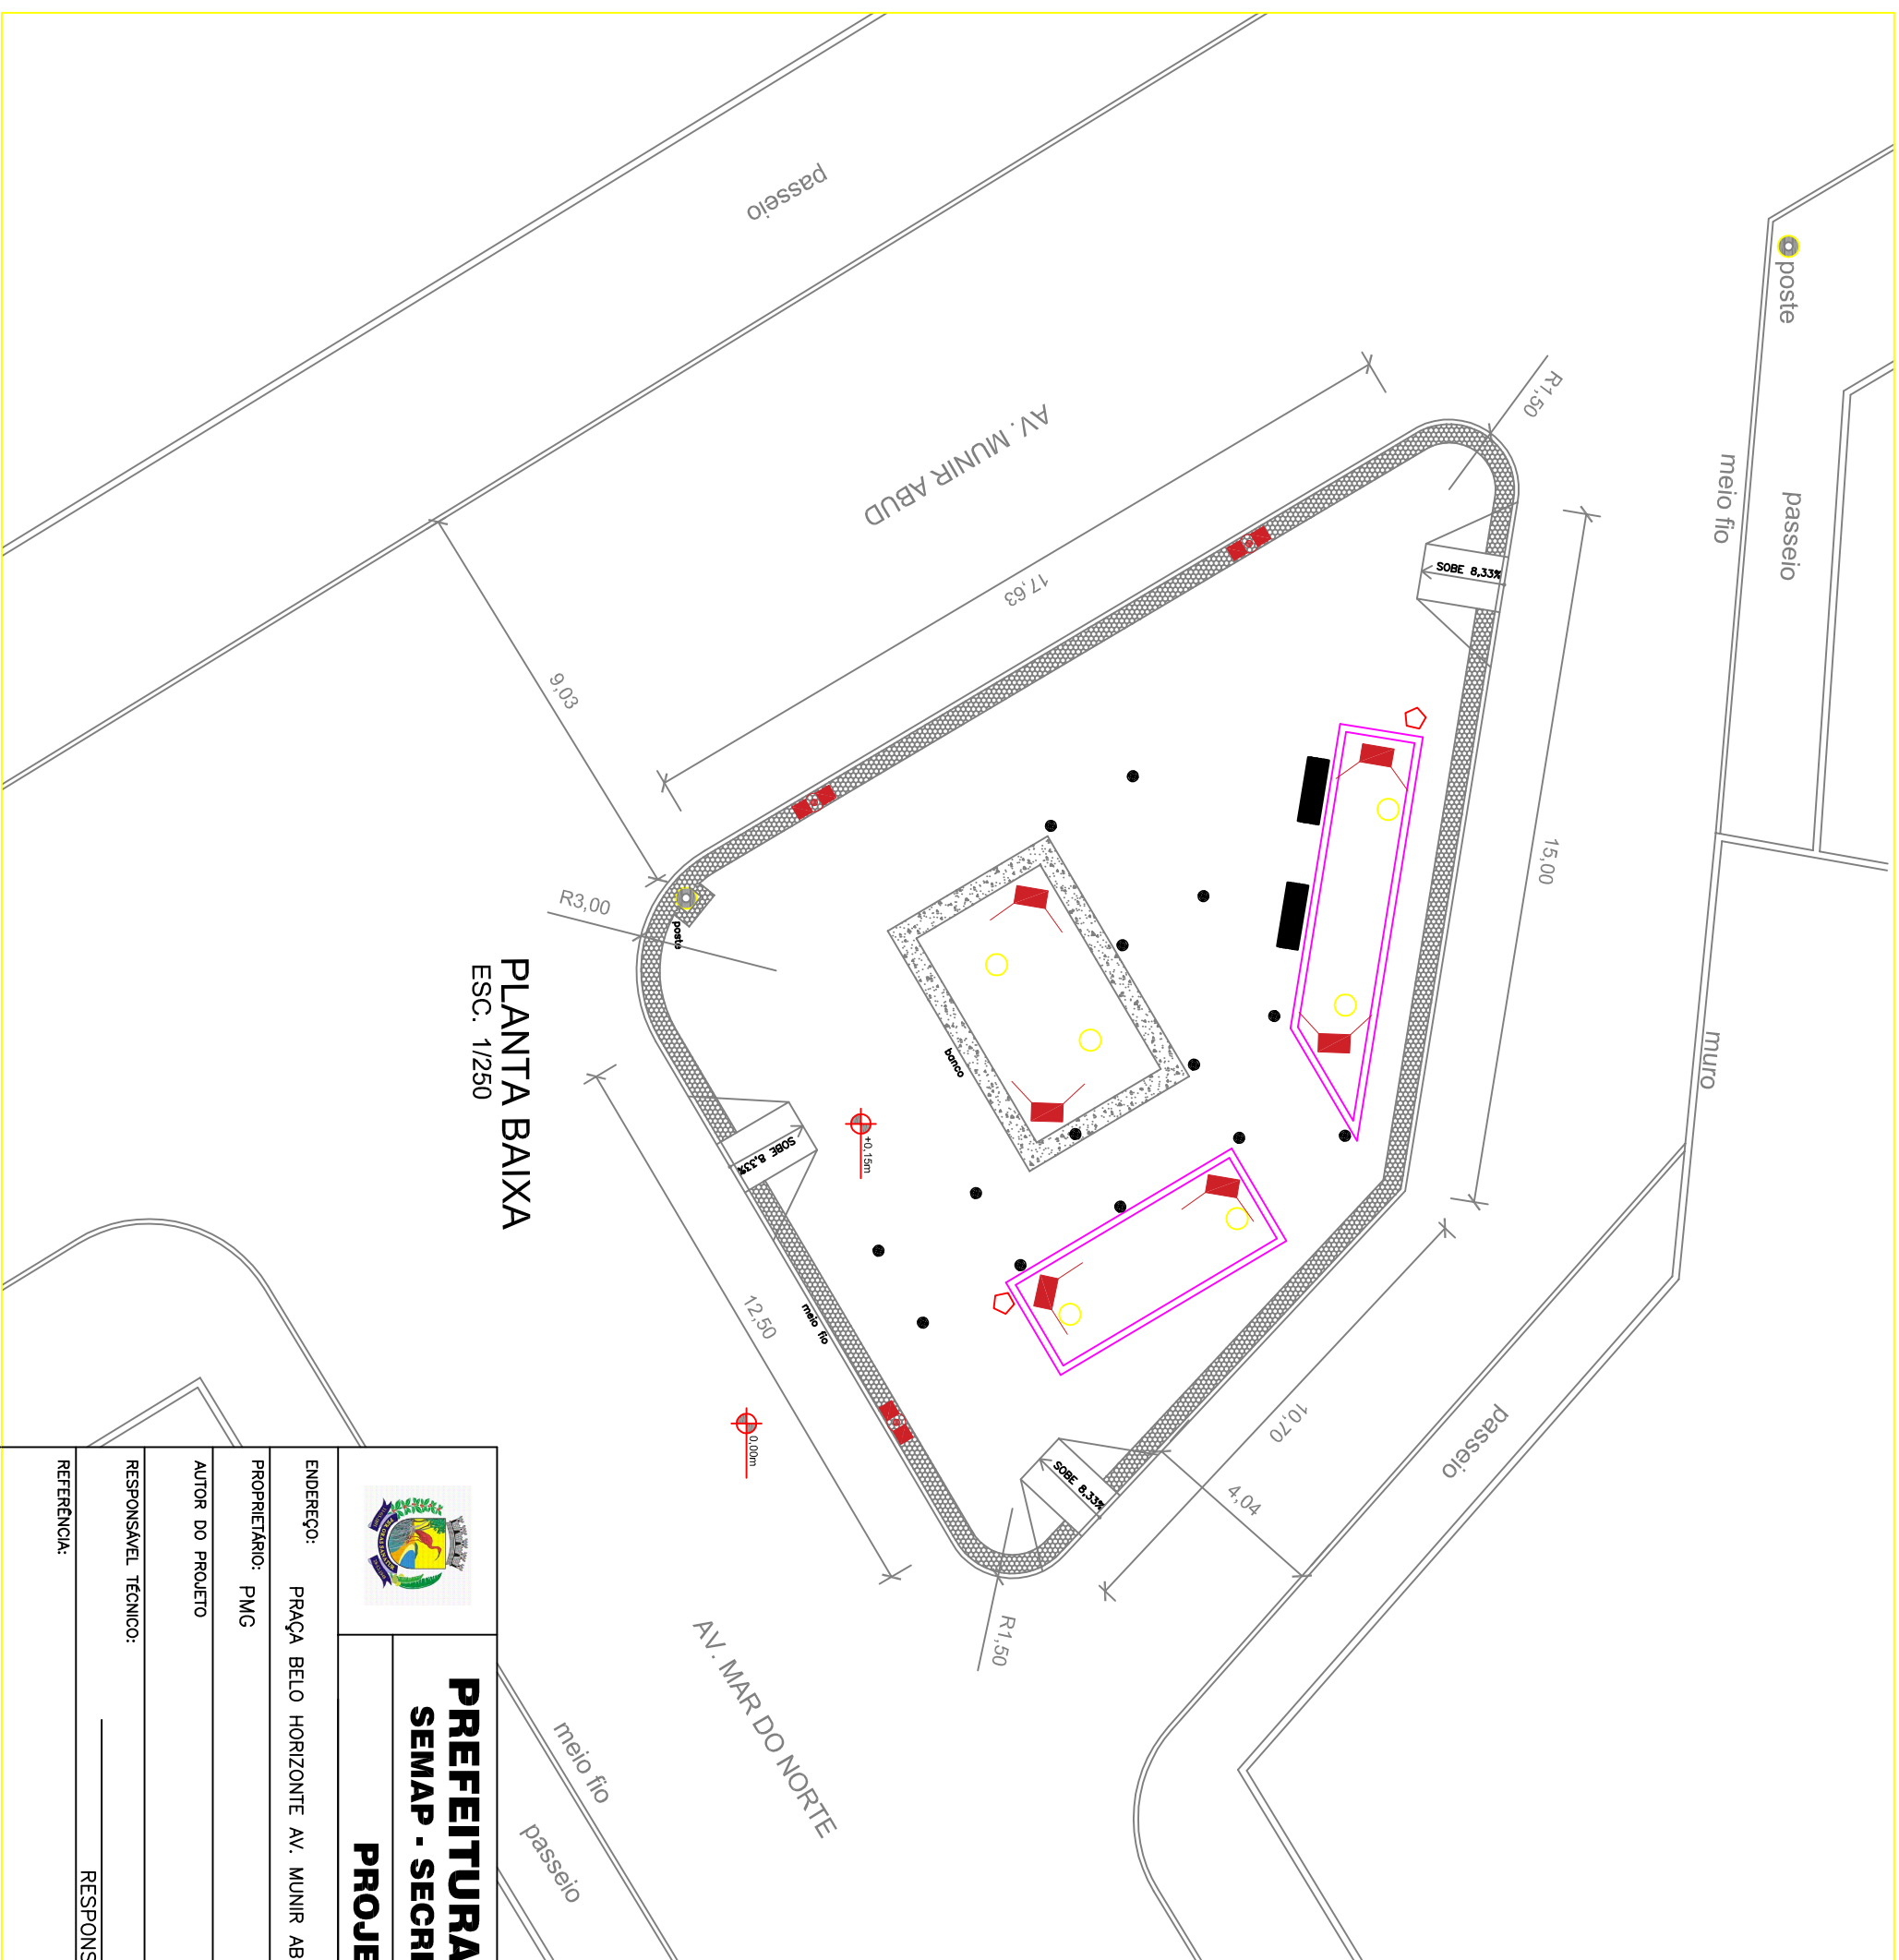

poste

passseio

meio fio

muro

LEGENDA ILUMINAÇÃO:

- POSTE DE ILUMINAÇÃO PÚBLICA
- LUMINÁRIA BALIZADOR DE EMBUTIR NO PISO PARA LÂMPADA DIGITAL DE LED SW GU10 3000K, EM ALUMÍNIO COM PINTURA ELETROSTÁTICA PRETA COM VIDRO TEMPERADO MEDIDAS - 10cm DIÂMETRO X NICHÔ 8cm X PROFUNDIDADE 8,5cm
- ☐ REFLETOR DE JARDIM
- ▭ REFLETOR DE LED DE 50W COR NEUTRA
- ▭ POSTE ORNAMENTAL COM LÂMPADA DE LED

PLANTA BAIXA
ESC. 1/250

PREFEITURA MUNICIPAL DE GUARAPARI
SEMAB - SECRETARIA MUNICIPAL DE PROJETOS
PROJETO DE ARQUITETURA

ENDEREÇO:	PRAÇA BELO HORIZONTE AV. MUNIR ABUD – BAIRRO: PRAIA DO MORRO		
PROPRIETÁRIO:	PMG	TIPO:	PONTOS DE ILUMINAÇÃO
AUTOR DO PROJETO		CREA/CAU	ESCALA: INDICADA
RESPONSÁVEL TÉCNICO:		CREA/CAU	FORMATO: A3
REFERÊNCIA:	RESPONSÁVEL TÉCNICO	AREAS TOTAL:	FOLHA: 04 / 05