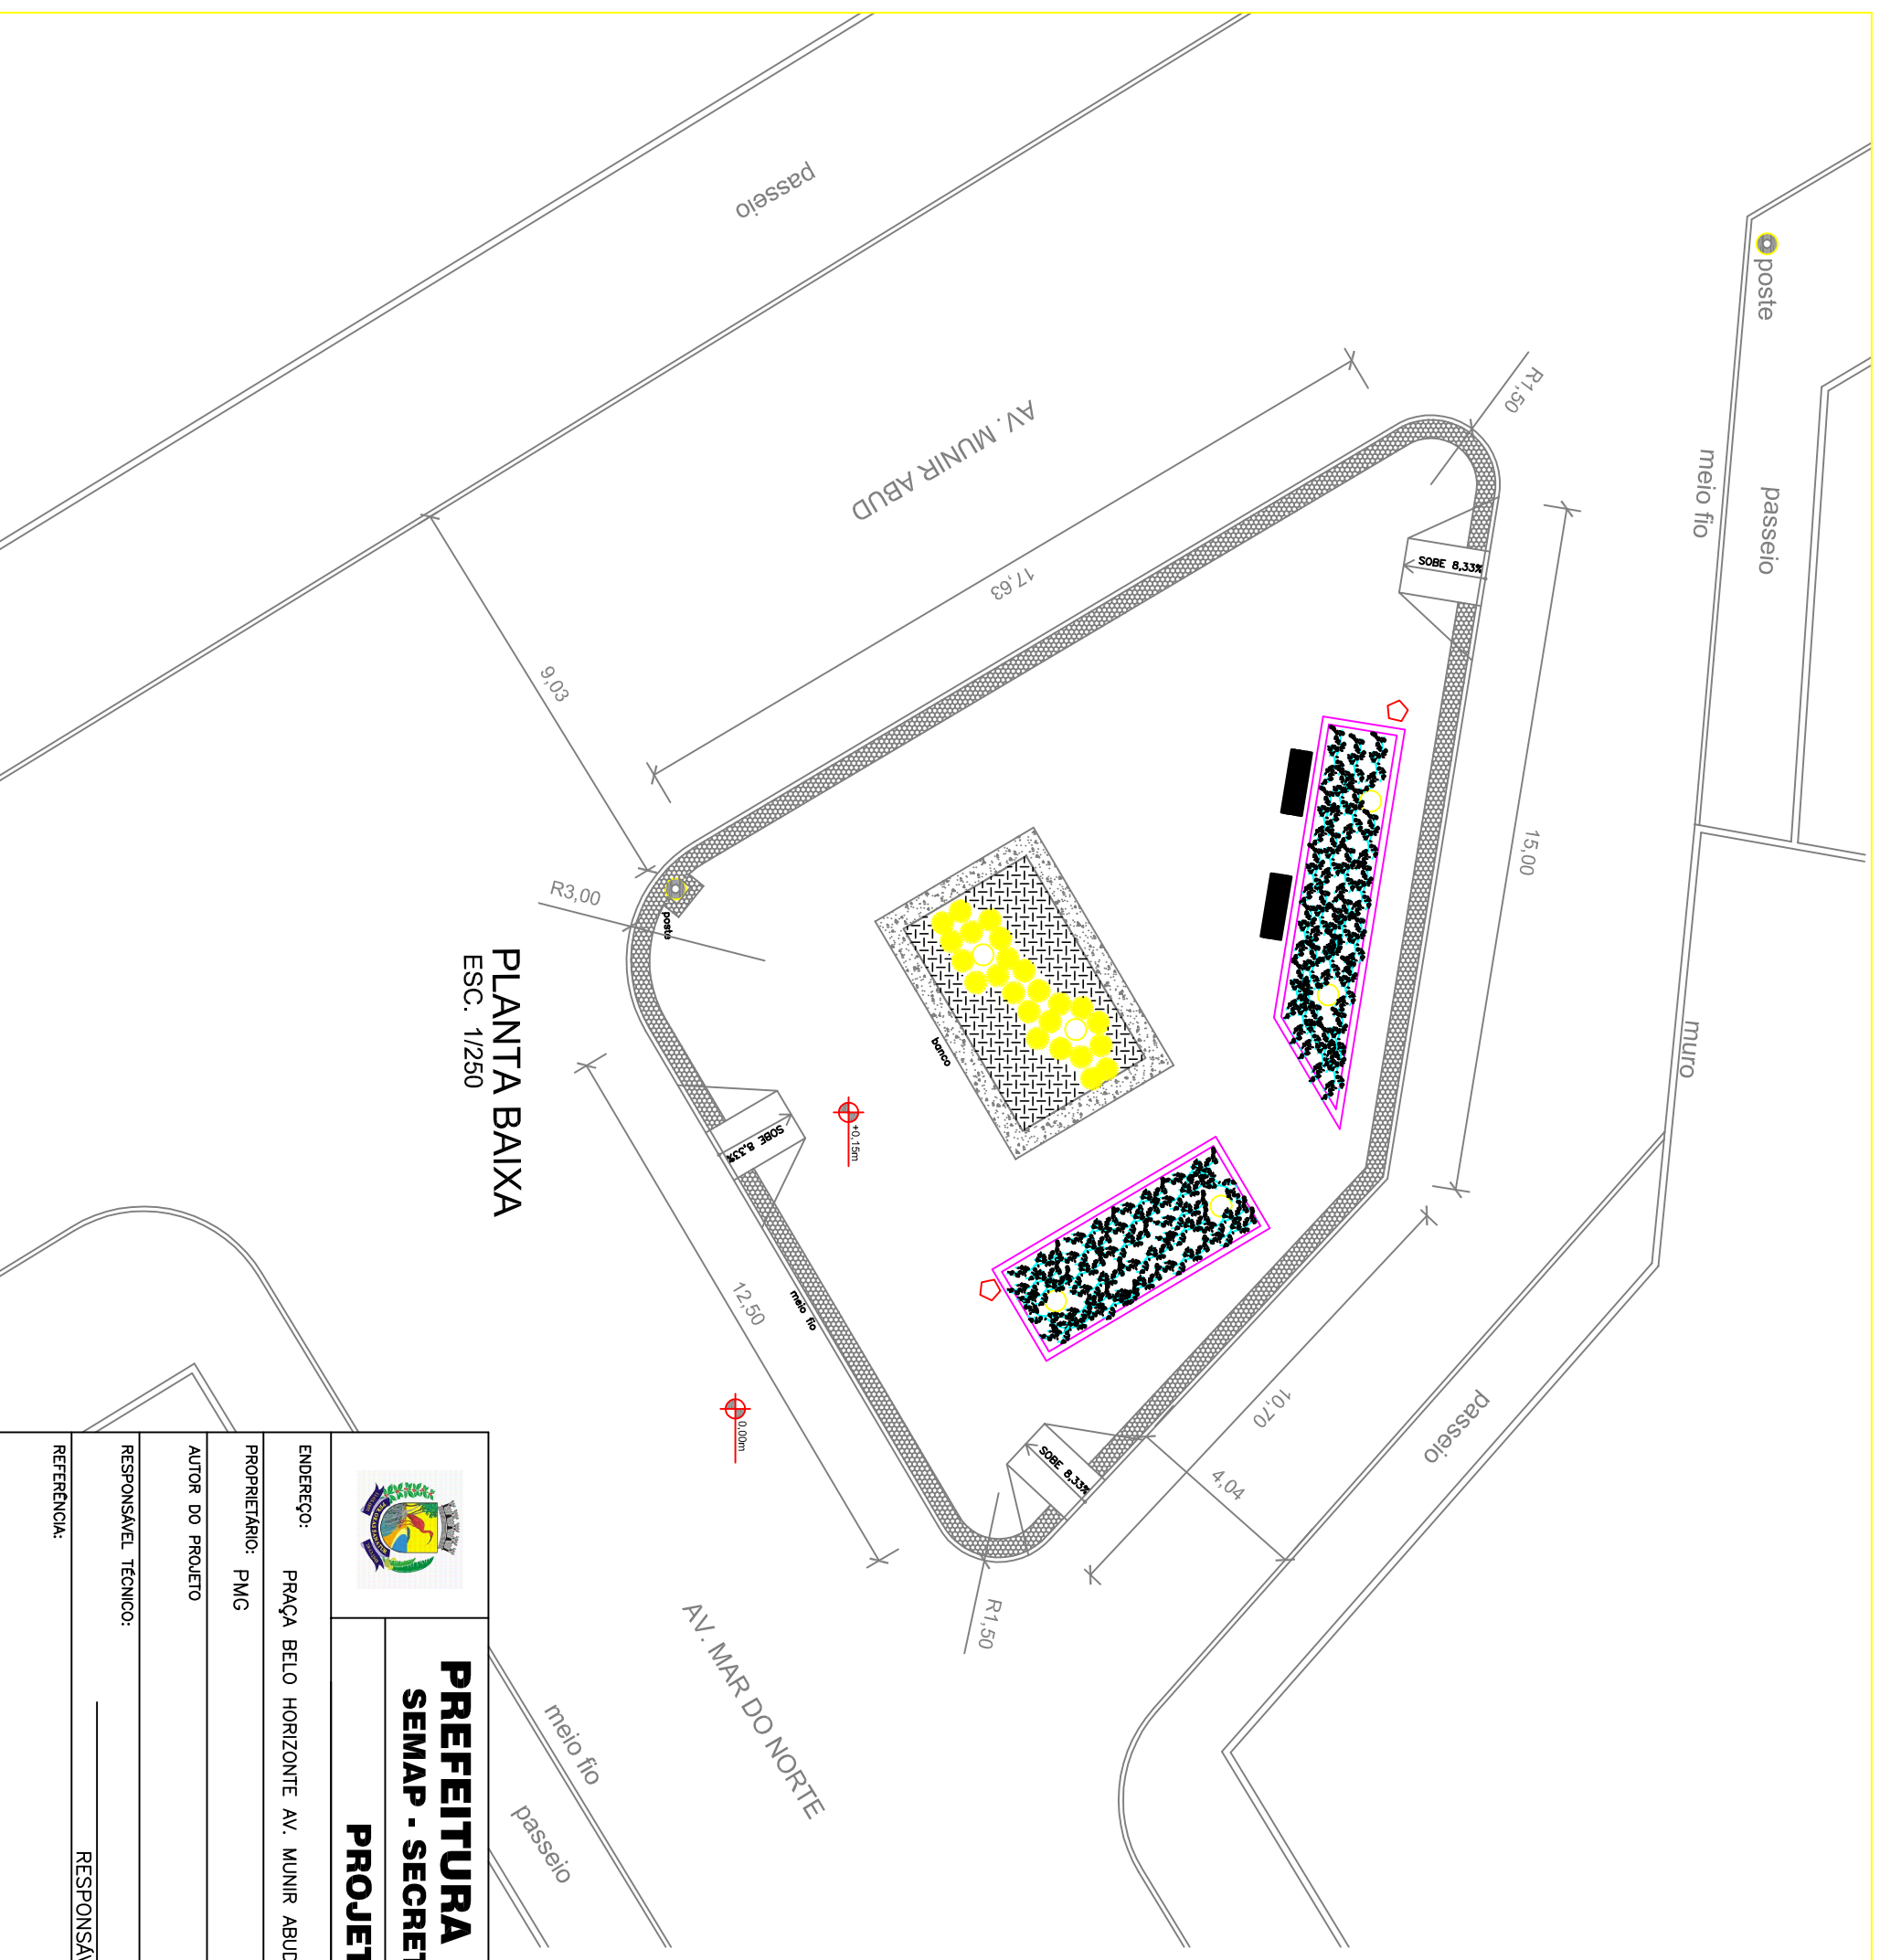

VEGETAÇÃO	
REPRESENTAÇÃO	NOME POPULAR
      	GRAMA EMERALDA CASCALHO DE ARVORE HERBACEAS HERBACEAS HERBACEAS HERBACEAS HERBACEAS JPC- ROSA OU SIBIRIANA
	ALTURA MINIMA DA MUDA EM PLACAS 0,05 m
	Hm <sub>tr</sub> =2m @ #m <sub>tr</sub> TRONCO=6cm

**PLANTA BAIXA**  
ESC. 1/250

**PREFEITURA MUNICIPAL DE GUARAPARI**  
**SEMAB - SECRETARIA MUNICIPAL DE PROJETOS**  
**PROJETO DE ARQUITETURA**

ENDEREÇO:	PRAÇA BELO HORIZONTE AV. MUNIR ABUD – BAIRRO: PRAIA DO MORRO		
PROPRIETÁRIO:	PMG	TIPO:	PAISAGISMO – HERBACEAS
AUTOR DO PROJETO		CREA/CAU	ESCALA:
RESPONSÁVEL TÉCNICO:		CREA/CAU	INDICADA
REFERÊNCIA:	RESPONSÁVEL TÉCNICO	AREAS TOTAL:	FOLHA: <b>03</b> / <b>05</b>