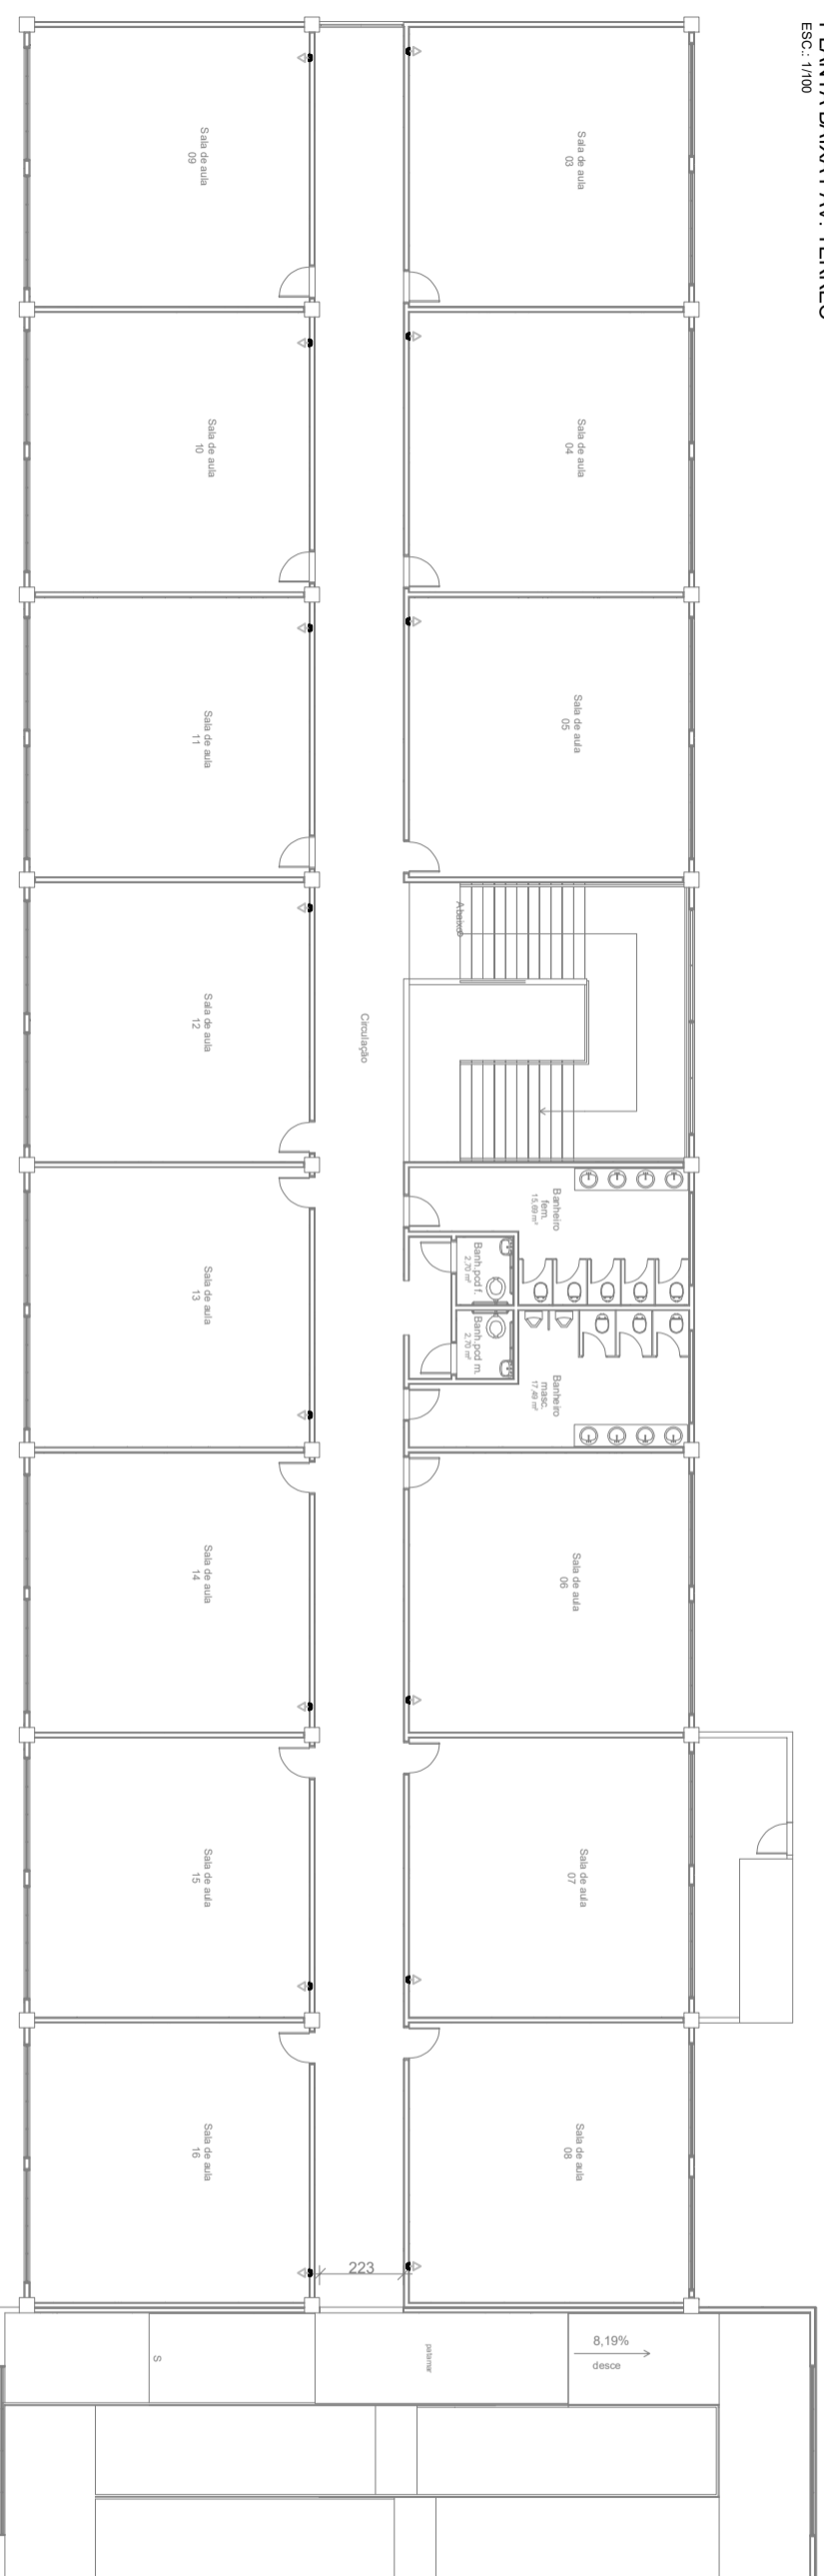

PLANTA BAIXA PAV. TÉRRECO
ESC.: 1/100

PLANTA BAIXA PAV. SUPERIOR
ESC.: 1/100

PREFEITURA MUNICIPAL DE GUARAPARI
SECRETARIA MUNICIPAL DE OBRAS

LEVANTAMENTO DE PONTOS ELÉTRICOS

ESCOLA : FRANCISCO ARAÚJO BAIRRO: PEROCOÃO

LOCAL: LOTEAMENTO SANTAIZABEL, S/Nº - BAIRRO PEROCOÃO, GUARAPARI - ES

PROJETO: LEVANTAMENTO DE PONTOS ELÉTRICOS

SÍMBOLO	SÍMBOLOGIA
●	DESCRIÇÃO

CONTEÚDO: PLANTA BAIXA

FOLHA 1/1