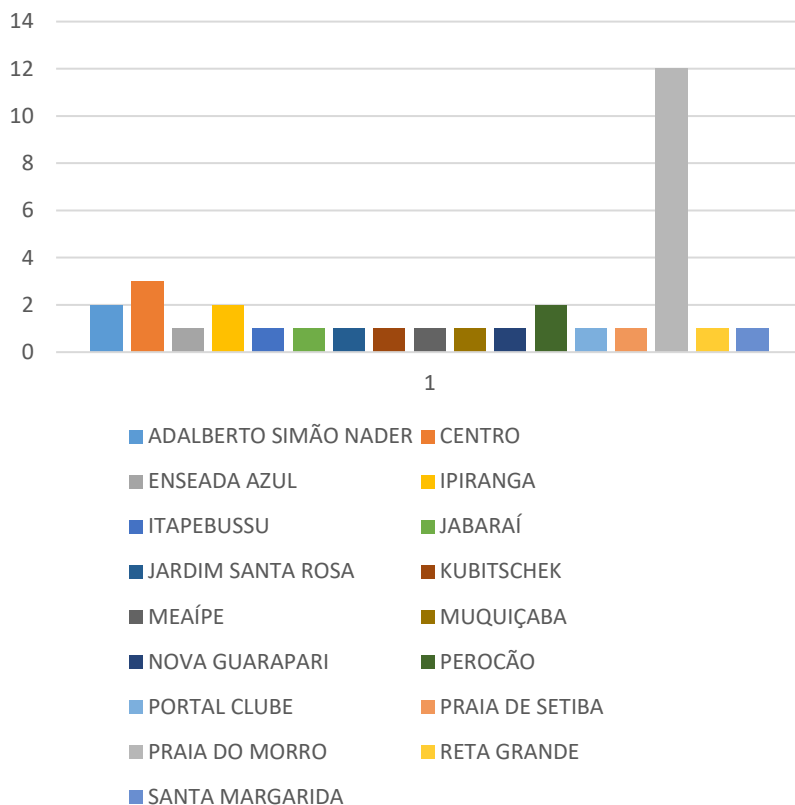

RELATÓRIO GRÁFICO SEMANAL

25/01 a 31/01 - 2021

LOCALIDADES ATENDIDAS

BAIRROS	Nº DENÚNCIAS
ADALBERTO SIMÃO NADER	2
CENTRO	3
ENSEADA AZUL	1
IPIRANGA	2
ITAPEBUSSU	1
JABARAÍ	1
JARDIM SANTA ROSA	1
KUBITSCHK	1
MEAÍPE	1
MUQUIÇABA	1
NOVA GUARAPARI	1
PEROCÃO	2
PORTAL CLUBE	1
PRAIA DE SETIBA	1
PRAIA DO MORRO	12
RETA GRANDE	1
SANTA MARGARIDA	1
SANTA MÔNICA	1
SETIBA	2
SOL NASCENTE	2
Total	38

LOCALIDADES ATENDIDAS

TIPO DE DENÚNCIA	QUANTIDADE
CHURRASQUINHO	3
BARES	9
CAIXA DE SOM	5
CARRO DE SOM	2
RESIDÊNCIAL	19
TOTAL	38

ORIGEM DA DENÚNCIA