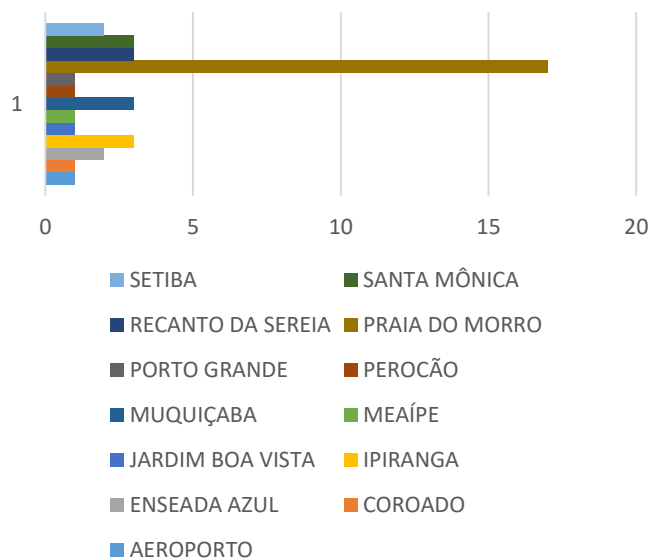

RELATÓRIO GRÁFICO SEMANAL

26/10 a 03/11 - 2020

LOCALIDADES ATENDIDAS

BAIRROS	Nº DENÚNCIAS
AEROPORTO	1
COROADO	1
ENSEADA AZUL	2
IPIRANGA	3
JARDIM BOA VISTA	1
MEAÍPE	1
MUQUIÇABA	3
PEROCÃO	1
PORTO GRANDE	1
PRAIA DO MORRO	17
RECANTO DA SEREIA	3
SANTA MÔNICA	3
SETIBA	2
Total	39

LOCALIDADES ATENDIDAS

TIPO DE DENÚNCIA	QUANTIDADE
BAR	8
CAIXA DE SOM	1
CASA NOTURNA	4
EMPREENHIMENTO	3
IGREJA	1
OBRA	1
QUIOSQUE	1
RESIDÊNCIAS	19
RESTAURANTE	1
TOTAL	39

ORIGEM DE DENÚNCIAS