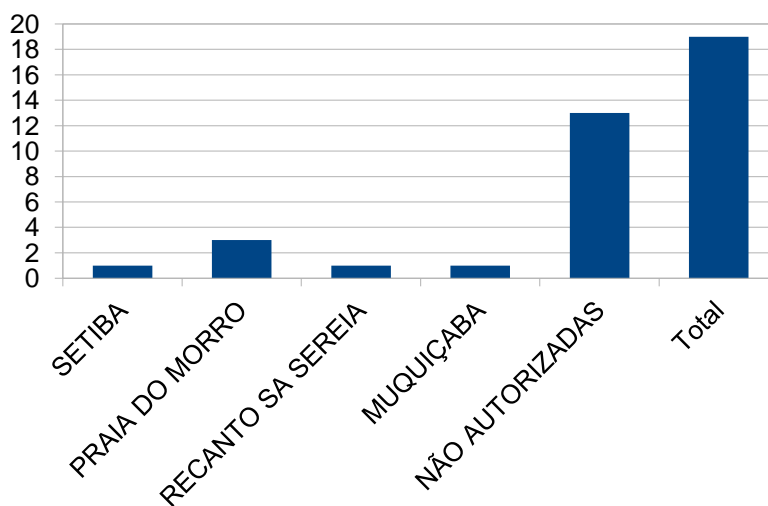

# RELATÓRIO GRAFICO QUINZENAL

01/06 a 15/06 – 2024

## LOCALIDADES ATENDIDAS

BAIRROS	Nº DENÚNCIAS
SETIBA	1
PRAIA DO MORRO	3
RECANTO SA SEREIA	1
MUQUIÇABA	1
NÃO AUTORIZADAS	13
Total	19

TIPO DE DENÚNCIA	QUANTIDADE
BAR	1
CASA	4
CAIXA DE SOM	1
TOTAL	6

## TIPO DE DENÚNCIA